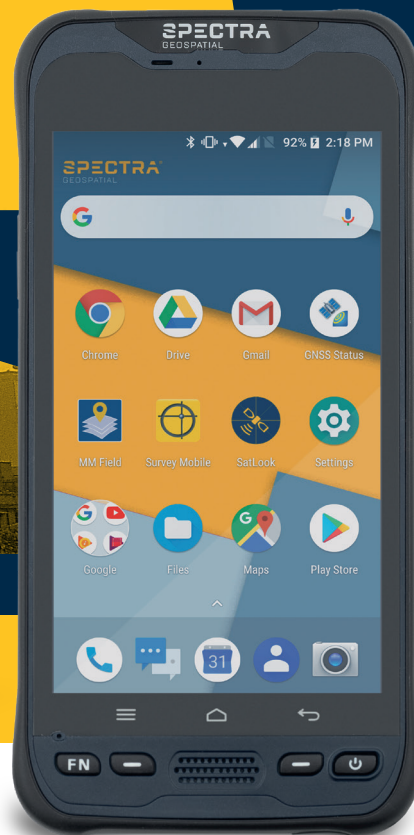

MobileMapper 60

FICHE TECHNIQUE

Batterie grande capacité

Écran brillant, haute résolution de 6,0" (15,2 cm)

Certifications militaires, MIL-STD-810G

Récepteur GNSS avec prise en charge SBAS

Android 8.0

Wi-Fi, Bluetooth et données cellulaires 4G LTE

Processeur rapide de 2,2 GHz

Post-traitement

La collecte de données GNSS par un smartphone est devenue plus pertinente, plus rapide et plus simple. Par sa robustesse, le MobileMapper® 60 apporte aux professionnels de la collecte de données une plus grande durabilité, une meilleure efficacité et une excellente précision.

Étant à la fois récepteur GNSS et smartphone, le MobileMapper 60 offre le degré ultime de précision, de confort et de portabilité pour la collecte de données géospatiales. Un grand écran haute résolution pour mieux visualiser et manipuler les données vient compléter sa conception toute en finesse et légèreté, sans oublier la présence d'une dragonne de transport.

Livré avec le dernier Android™ 8.0, il est doté d'un processeur rapide de 2,2 GHz, d'une mémoire de 4 Go, 64 Go de stockage et une autonomie de la batterie d'une journée complète pour gérer facilement et rapidement des volumes de données importants. Côté communication, le MobileMapper 60 n'est pas en reste : Bluetooth®, 4G LTE et Wi-Fi en font l'outil idéal pour mener à bien diverses missions dans une grande variété de domaines : cadastre, levé, topographie, forêt, équipements publics, et bien plus encore.